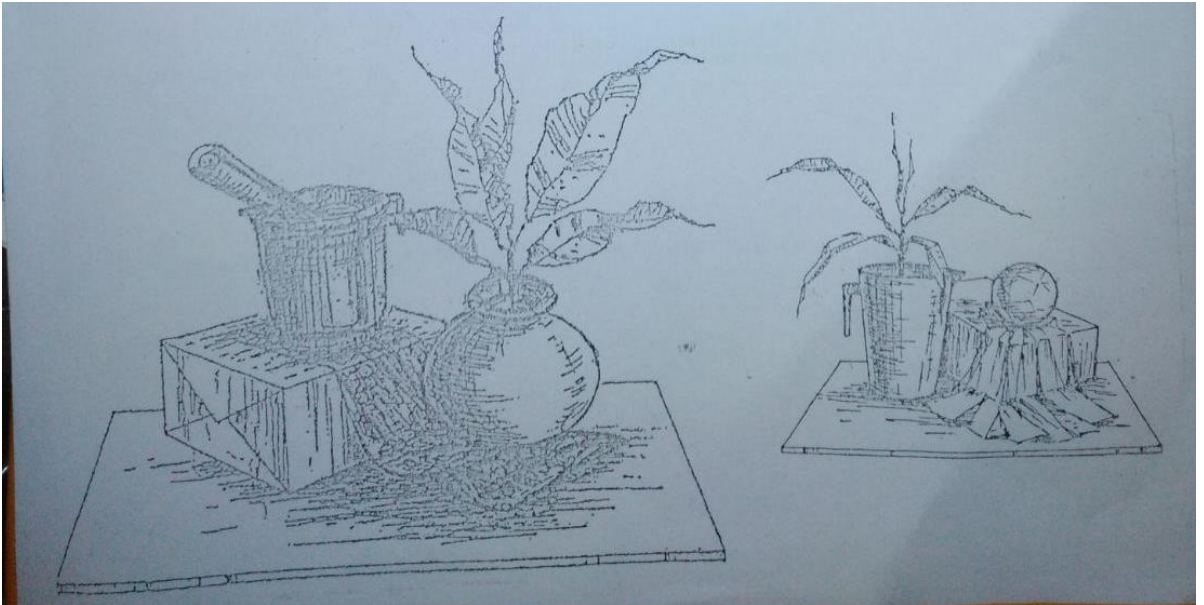

பகுதி II

1. தரப்பட்ட பொருட்கூட்ட தொகுதியில் விரும்பிய 02 படங்களை தெரிவு செய்து வரைந்து வர்ணம் தீட்டுக.